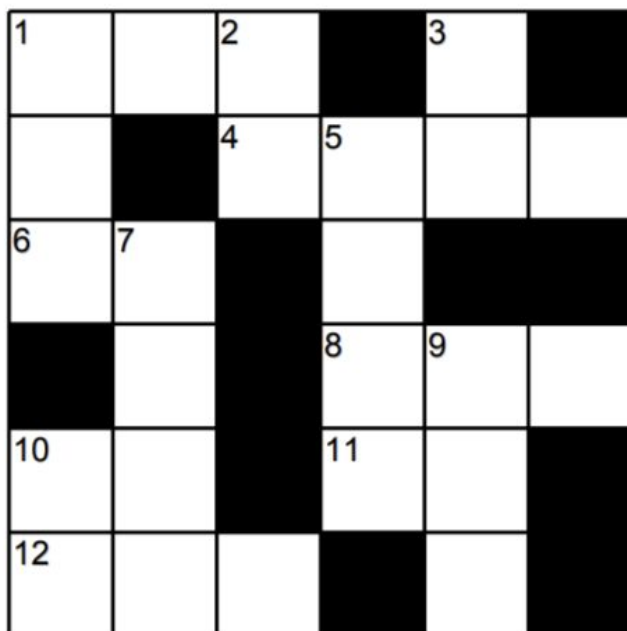

תשבץ חשבון לכיתה ד' - כפל

מאוזן

- 1 39×23
- 4 1021×5
- 6 13×4
- 8 21×9
- 10 8×4
- 11 97×1
- 12 39×21

מאונך

- 1 45×19
- 2 15×5
- 3 4×5
- 5 49×31
- 7 2221×1
- 9 35×25
- 10 19×2

מקום לחישובים:

מאוזן

- 1 757×9
- 4 8×10
- 5 401×1
- 8 167×42
- 10 809×1

מאונך

- 2 43×20
- 3 19×2
- 5 98×51
- 6 17×1
- 7 8×8
- 9 53×3

מקום לחישובים: